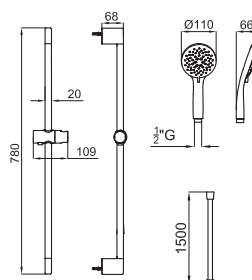

Griferías de Baño ROUND

100303951 PACK DUCHA ROUND CROMADO

PACK DUCHA ROUND. Incluye barra de ducha con soporte deslizante, teleducha 100272333 con 5 funciones y flexible recubierto de PVC antitorsión 100137847