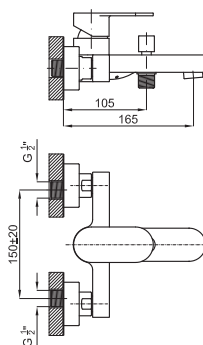

Griferías de Baño HOTELS

100107941 MONM. HOTELS EXT. B/D. CROMO

Monomando externo baño/ducha con cartucho cerámico de Ø35 mm. Conexiones de 1/2", inversor automático y aireador "Plus". Distancia excéntricas 150 +/- 15 mm.