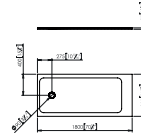

100272299 FLOW ROCK BLANCO KRION

Plato de ducha extraplano fabricado en Krion Shell®.

Tamaño según baño.

Griferías de Baño SMART

100093268 COLUMN SMART TERMOSTATICA CROMO

Columna de ducha termosttica con termoelemento de cera incorporado, rociador, barra de ducha con soporte teleducha deslizante y teleducha multifunción SMART. Con conexiones de 1/2" a una distancia de $150 \pm 15\text{mm}$ entre ellas. Incluye válvula antirretorno y stop de seguridad a 38° . El caudal a 3 bares de la teleducha es de 11,1l/min y del rociador 8,7l/min.