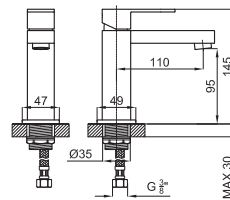

Monomando lavabo con cartucho cerámico de Ø25mm. Conexiones de 3/8", una longitud de los latiguillos de 370mm y aireador "plus". Apertura en frío. El caudal a 3 bares es de 4,4 l/min

Lavabos y Encimeras COMPLEMENTOS