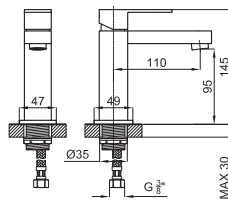

Griferías de Baño HOTELS

100283402 MONM LAV HOTELS AP FRIO 5 L/MIN CROMO

Monomando lavabo con cartucho cerámico de Ø25mm. Conexiones de 3/8", una longitud de los latiguillos de 370mm y aireador "plus". Apertura en frío. El caudal a 3 bares es de 4,4 l/min