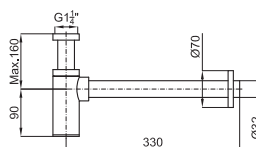

Lavabos y Encimeras COMPLEMENTOS

100201538 SIFON ROUND CROMO

ROUND - Sifón botella lavabo