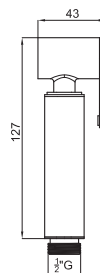

Opcional

Griferías de Baño PROJECT LINE

100304832 MEZC PARA DUCHETA SANIT PART EXT CR

Partes externas monomando mezclador para set de ducha sanitaria. Incluye flexible, soporte y toma de agua

Opcional

Griferías de Baño ROUND

100239068 DUCHETA SANITARIA ROUND

ROUND - Ducha sanitaria

Opción bañera

Bañeras ACORE BASIC

100050760 ACORE BASIC BB

Bañera sin equipamiento electrónico, encastre, sin grifería, formato rectangular 170x70, versión para empotrar, desague lateral, acero esmaltado.