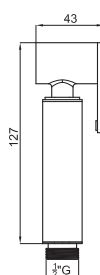

Griferías de Baño ROUND

100239068 DUCHETA SANITARIA ROUND

ROUND - Ducha sanitaria