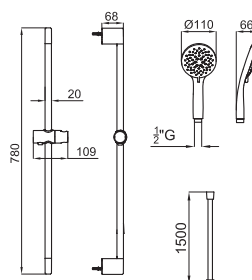

Griferías de Baño ROUND

100303951 PACK DUCHA ROUND CROMADO

PACK DUCHA ROUND. Incluye barra de ducha con soporte deslizante, teleducha 100272333 con 5 funciones y flexible recubierto de PVC antitorsión 100137847