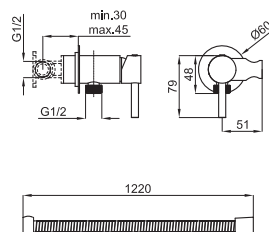

Griferías de Baño PROJECT LINE

100304832 MEZC PARA DUCHETA SANIT PART EXT CR

Partes externas monomando mezclador para set de ducha sanitaria. Incluye flexible, soporte y toma de agua