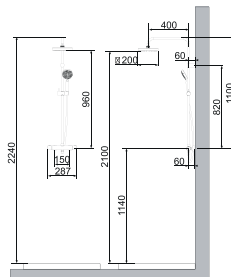

100272299 FLOW ROCK BLANCO KRION

Plato de ducha extraplano fabricado en Krion Shell®.

Tamaño según baño.

Griferías de Baño SMART

100093268 COLUMN SMART TERMOSTATICA CROMO

Columna de ducha termosttica con termoelemento de cera incorporado, rociador, barra de ducha con soporte teleducha deslizante y teleducha multifunción SMART. Con conexiones de 1/2" a una distancia de $150 \pm 15\text{mm}$ entre ellas. Incluye válvula antirretorno y stop de seguridad a 38° . El caudal a 3 bares de la teleducha es de 11,1l/min y del rociador 8,7l/min.