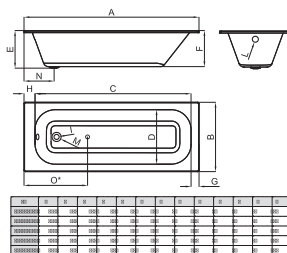

100304832 MEZC PARA DUCHETA SANIT PART EXT CR

Partes externas monomando mezclador para set de ducha sanitaria. Incluye flexible, soporte y toma de agua

Opcional

Griferías de Baño ROUND

100239068 DUCHETA SANITARIA ROUND

ROUND - Ducha sanitaria

Opción bañera

Bañeras ACORE BASIC

100050760 ACORE BASIC BB

Bañera sin equipamiento electrónico, encastre, sin grifería, formato rectangular 170x70, versión para empotrar, desague lateral, acero esmaltado.