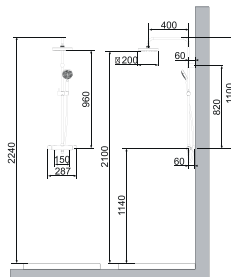

100272299 FLOW ROCK BLANCO KRION

Plato de ducha extraplano fabricado en Krion Shell®.

Tamaño según baño.

Griferías de Baño SMART

100093268 COLUMN SMART TERMOSTATICA CROMO

Columna de ducha termosttica con termoelemento de cera incorporado, rociador, barra de ducha con soporte teleducha deslizante y teleducha multifunción SMART. Con conexiones de 1/2" a una distancia de $150 \pm 15\text{mm}$ entre ellas. Incluye válvula antirretorno y stop de seguridad a 38° . El caudal a 3 bares de la teleducha es de 11,1l/min y del rociador 8,7l/min.