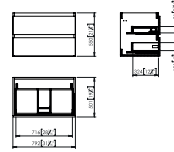

Muebles Compactos CONTRACT CAJON

100290705 CAJON MB CONTRACT 2C CEN BL. BR

Mueble diseñado para promoción inmobiliaria. Acabado blanco brillo. Cierre soft-close. Formatos con 2 y 4 cajones según formato. Compatible con encimeras One, Spirit, Smart, Kole y Natural.
Mueble suspendido 80 cm de dos cajones, cierre soft close, acabado blanco brillo.