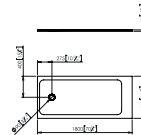

100272299 FLOW ROCK BLANCO KRION

Plato de ducha extraplano fabricado en Krion Shell®.

Tamaño según baño.

Griferías de Baño SMART

100093268 COLUMN SMART TERMOSTATICA CROMO

Columna de ducha termosttica con termoelemento de cera incorporado, rociador, barra de ducha con soporte teleducha deslizante y teleducha multifunción SMART. Con conexiones de 1/2" a una distancia de $150 \pm 15\text{mm}$ entre ellas. Incluye válvula antirretorno y stop de seguridad a 38° . El caudal a 3 bares de la teleducha es de 11,1l/min y del rociador 8,7l/min.