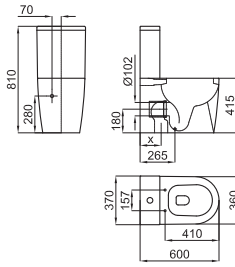

Opcional

Griferías de Baño PROJECT LINE

100304832 MEZC PARA DUCHETA SANIT PART EXT CR

Partes externas monomando mezclador para set de ducha sanitaria. Incluye flexible, soporte y toma de agua

Opcional

Griferías de Baño ROUND