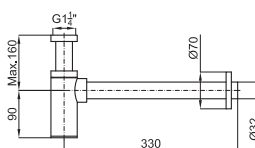

Lavabos y Encimeras COMPLEMENTOS

100201538 SIFON ROUND CROMO

ROUND - Sifón botella lavabo