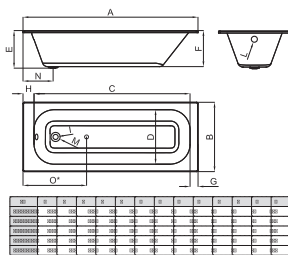

Opcional

Griferías de Baño PROJECT LINE

100304832 MEZC PARA DUCHETA SANIT PART EXT CR

Partes externas monomando mezclador para set de ducha sanitaria. Incluye flexible, soporte y toma de agua

Opcional

Griferías de Baño ROUND

100239068 DUCHETA SANITARIA ROUND

ROUND - Ducha sanitaria

Opción bañera

Bañeras ACORE BASIC

100050760 ACORE BASIC BB

Bañera sin equipamiento electrónico, encastre, sin grifería, formato rectangular 170x70, versión para empotrar, desague lateral, acero esmaltado.