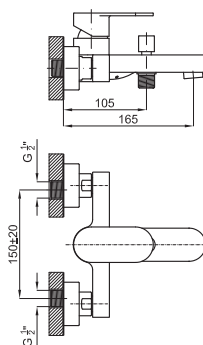

Griferías de Baño HOTELS

100107941 MONM. HOTELS EXT. B/D. CROMO

Monomando externo baño/ducha con cartucho cerámico de Ø35 mm. Conexiones de 1/2", inversor automático y aireador "Plus". Distancia excéntricas 150 +/- 15 mm.