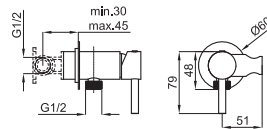

Opcional

Griferías de Baño PROJECT LINE

100304832 MEZC PARA DUCHETA SANIT PART EXT CR

Partes externas monomando mezclador para set de ducha sanitaria. Incluye flexible, soporte y toma de agua

Opcional

Griferías de Baño ROUND