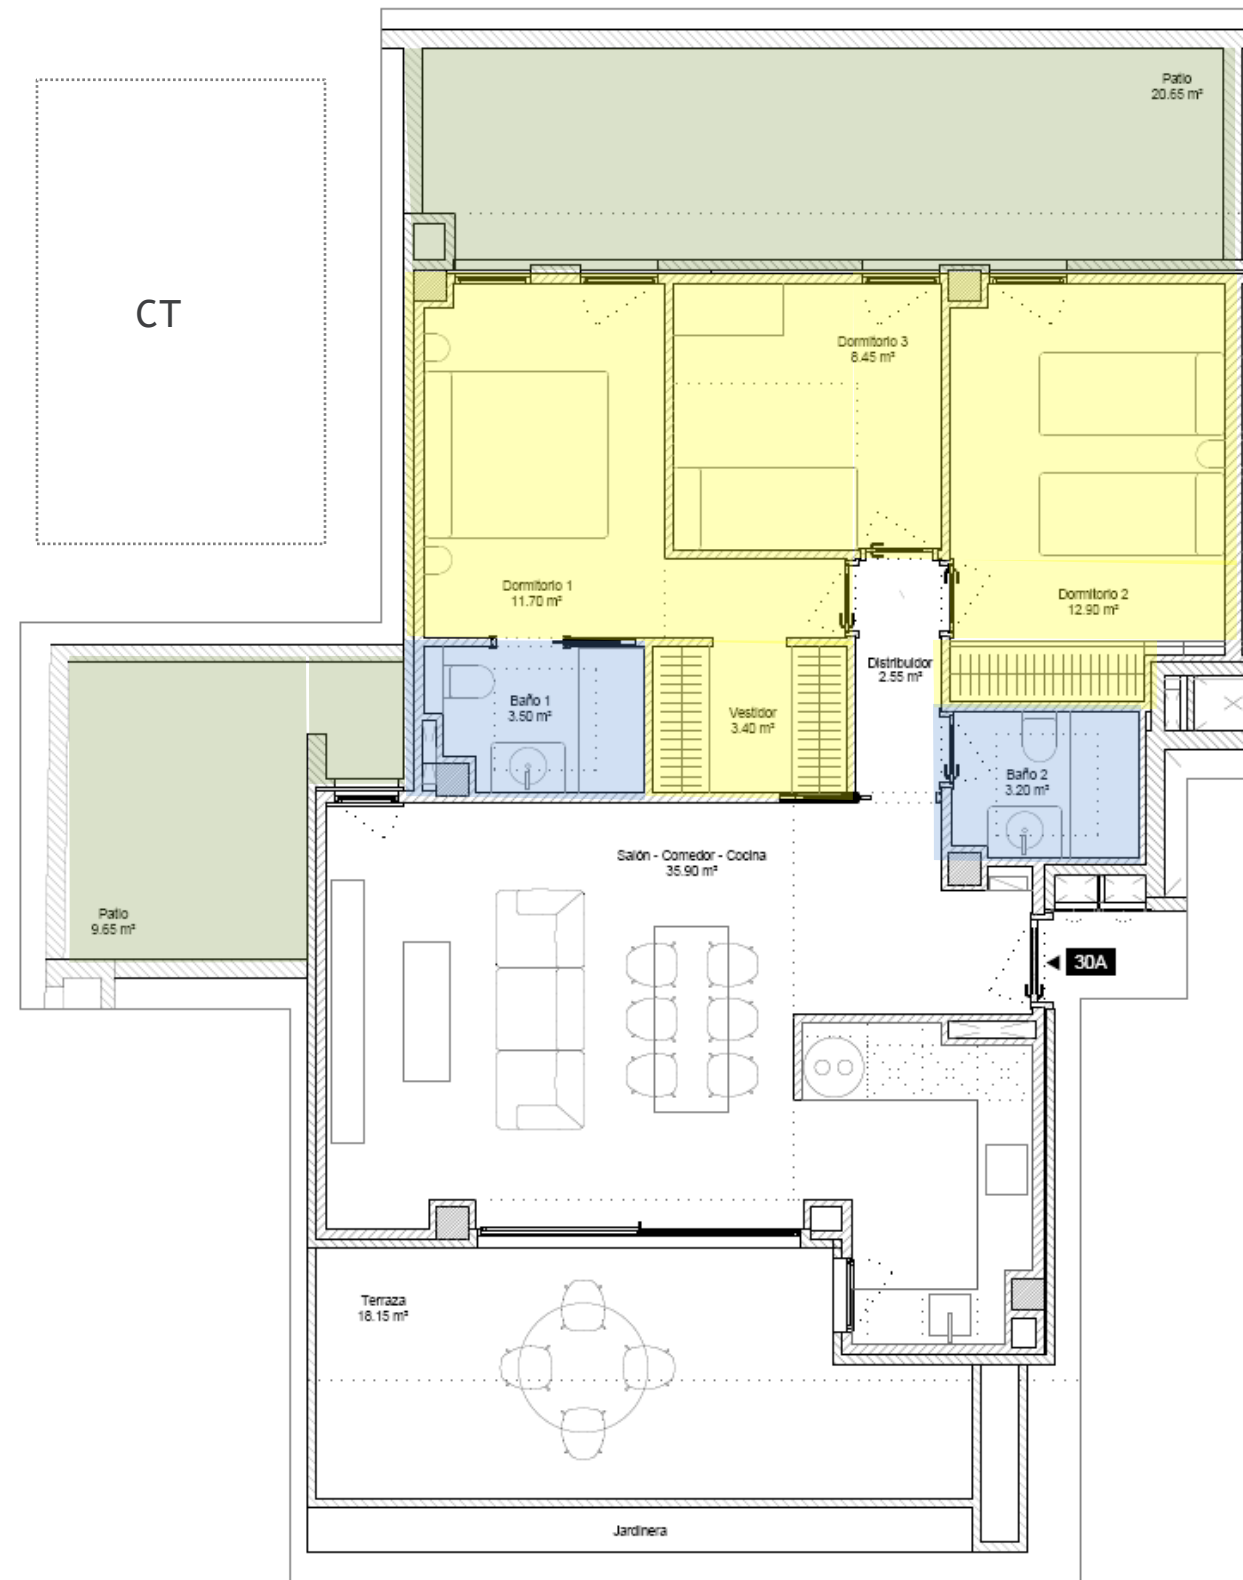

Promueve:

Blasiam
INVERSIONES

Comercializa:

am3
servicio inmobiliario

BAYRABEACH
RESIDENCIAL

EDIFICIO 3

Vivienda 30 A

Vivienda de 3 dormitorios y 2 baños.

Superficie Útil

Útil Interior	81,60 m ²
Útil exterior	48,45 m ²
Total útil	130,05 m ²
Total consruida PPZC	114,00 m ²

Superficie Decreto 218/2005

Total por vivienda	89,76 m ²
Total consruida	114,00 m ²

El presente plano podrá sufrir modificaciones por motivo de proyecto. Superficie construida B.O.J.A, 218/2005 - reglamento de información al consumidor en la compraventa y arrendamiento de viviendas en Andalucía. Superficie total incluye interior, terrazas computables y parte proporcional de zonas comunes.