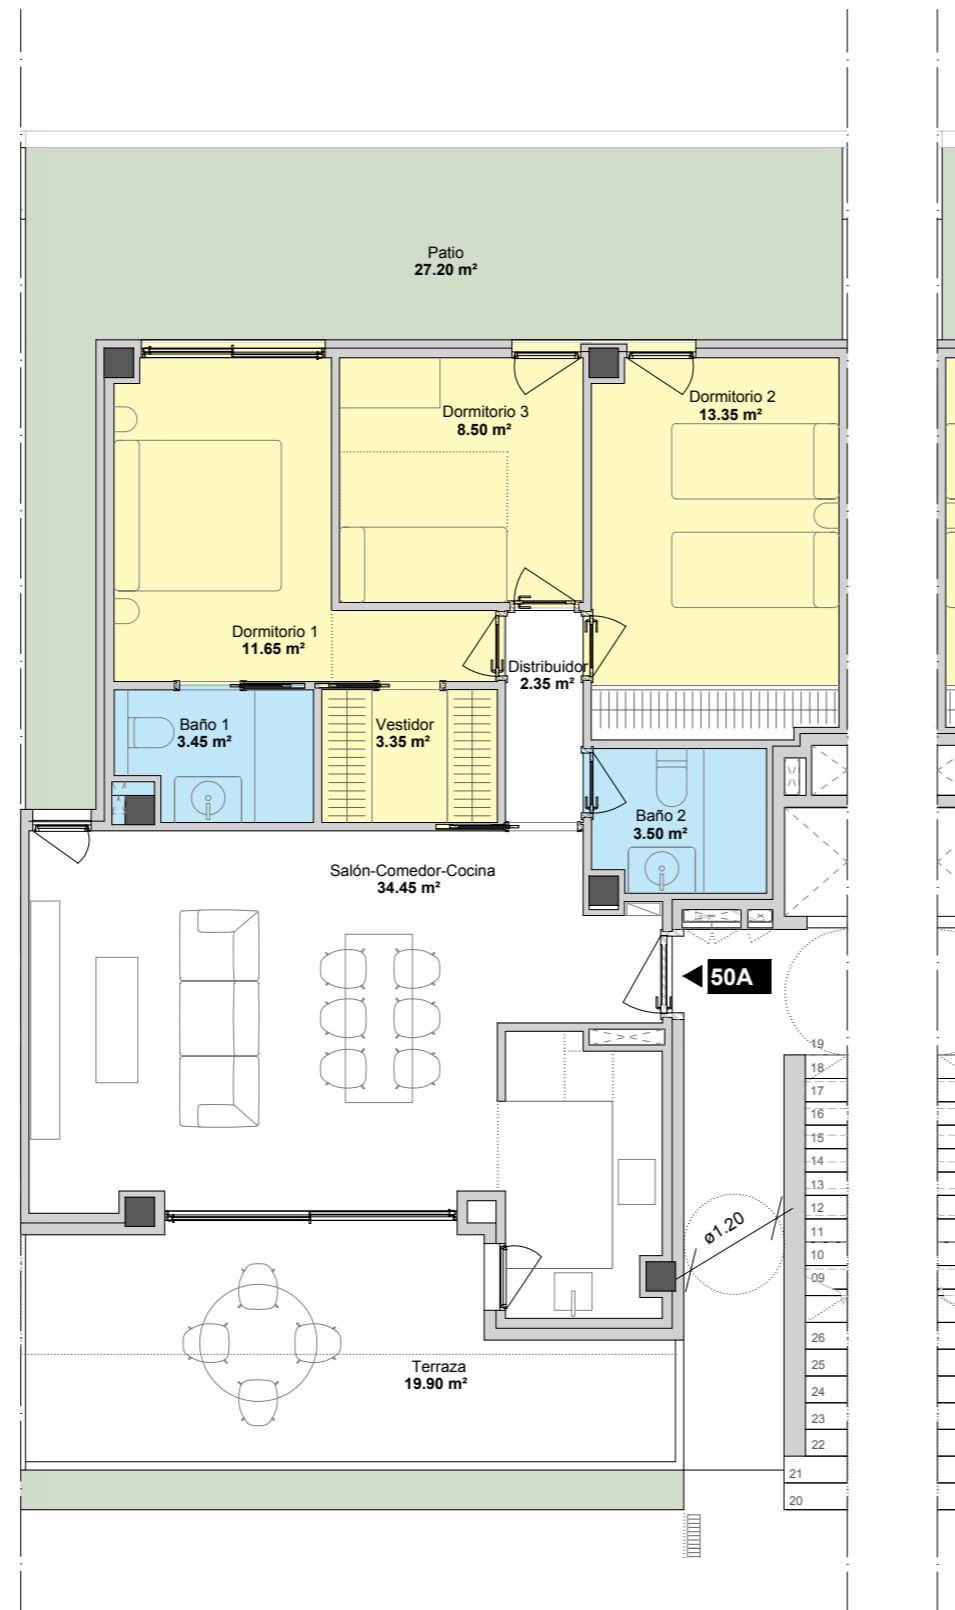

## EDIFICIO 5

### Vivienda 50 A

Vivienda de 3 dormitorios y 2 baños.

#### Superficie Útil

Útil Interior	80,15 m <sup>2</sup>
Útil exterior	47,25 m <sup>2</sup>
Total útil	127,40 m <sup>2</sup>
Total consruida PPZC	112,13 m <sup>2</sup>